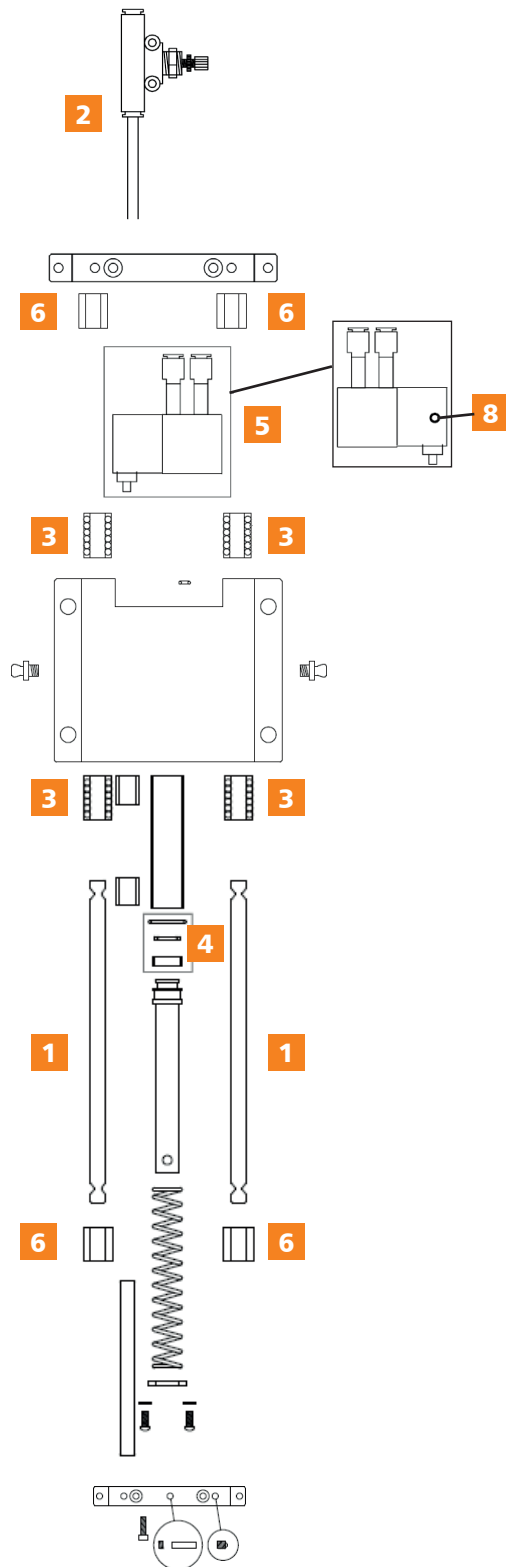

Ersatzteilliste BRE

#	Beschreibung
1	Seitenleisten (2 Stück)
2	Regler Hubfrequenz
3	Set Lager (4 Teile)
4	Dichtungsset
5	Ventil
6	Gummifeder
8	Messingeinsatz für Ventil