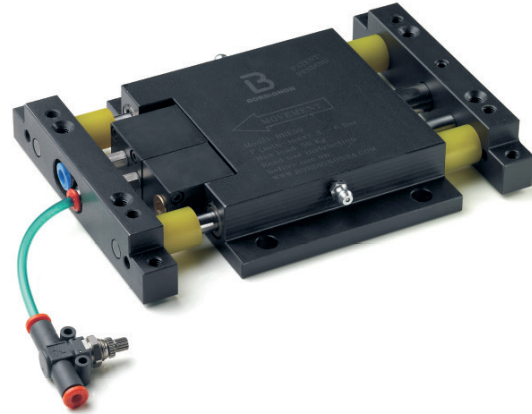

Ersatzteilliste BRE

#	Beschreibung
1	Seitenleisten (2 Stück)
2	Regler Hubfrequenz
3	Set Lager (4 Teile)
4	Dichtungsset
5	Ventil
6	Gummifeder
8	Messingeinsatz für Ventil